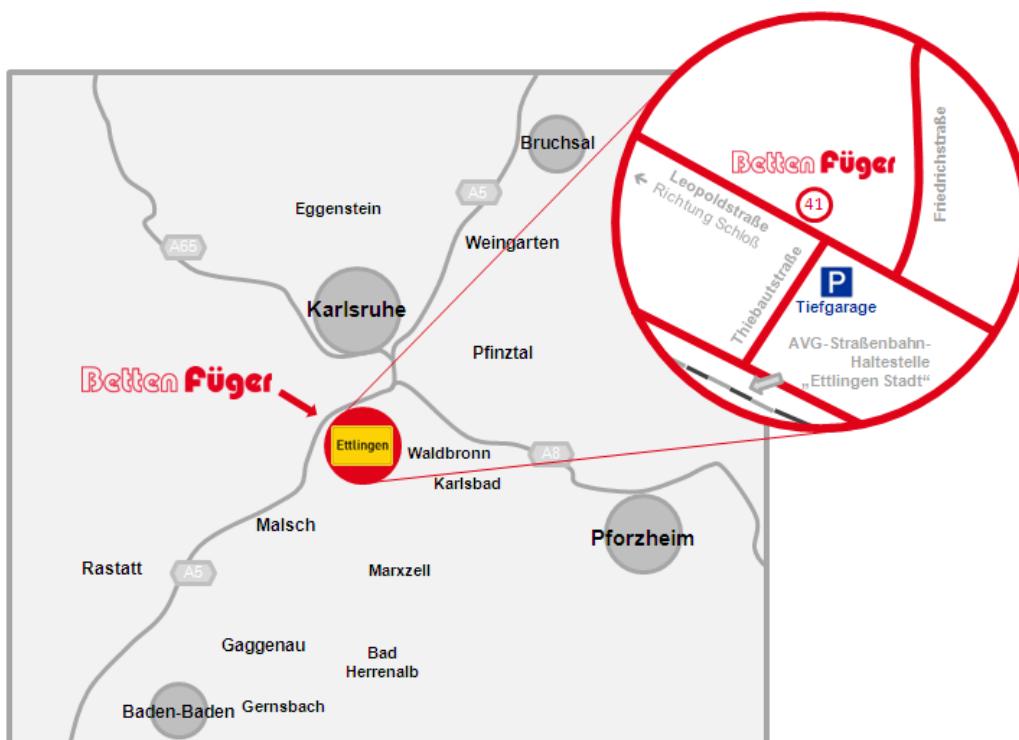

Wir liefern im **Umkreis von ca. 70 Km um Ettlingen** – bspw. Karlsruhe, Stutensee, Weingarten, Durlach, Rheinstetten, Pfinztal, Grötzingen, Eggenstein, Durmersheim, Malsch, Bruchsal, Baden-Baden, Karlsbad, Muggensturm, Heidelberg, Marxzell, Gaggenau, Rastatt, Pforzheim, Walzbachtal, Buehl, Gernsbach, Iffezheim, Forst, Kronau etc.

Sie fahren mit der Bahn?

- Fahren Sie bequem mit der **Straßenbahn** bis zur **Haltestelle „Ettlingen Stadt“**.
- Von dort aus erreichen Sie uns angenehm zu Fuß innerhalb von zwei Minuten über die **Thiebautstraße** direkt am Beginn der Ettlinger Fußgängerzone **Leopoldstraße** neben dem Gebäude der Deutschen Post (siehe roter Kreis in der Grafik).
- **Waren, die Sie nicht in öffentlichen Verkehrsmitteln transportieren können (wie z.B. Matratzen und Federholzrahmen) liefern wir Ihnen selbstverständlich sehr gerne kostenlos nach Hause.**

Sie fahren mit dem Auto (z.B. aus Bruchsal oder Baden-Baden kommend)?

- Sollten Sie über die Autobahn nach Ettlingen fahren, wählen Sie bitte an der A5 die **Ausfahrt** **Ettlingen** und fahren Richtung **Bad Herrenalb**.
- Folgen Sie dem Straßenverlauf entlang der **Karlsruher Straße** und passieren das Ortschild von **Ettlingen**.
- Fahren Sie **über den ersten Kreisverkehr geradeaus** weiter.
- Am **zweiten Kreisverkehr** wählen Sie bitte die **dritte Ausfahrt / Pforzheimer Straße**.
- Nach ca. 350 Metern biegen Sie bitte **rechts in die Friedrichstraße** (siehe auch roter Kreis in nachfolgender Karte) ab.
- Folgen Sie bitte dem Straßenverlauf und der Ausschilderung **Tiefgarage „Am Stadtgarten“** **P**. Hier können Sie Ihr Auto bequem parken. Wählen Sie bitte den **Hauptausgang**.
- Von dort aus sehen Sie bereits unsere Räumlichkeiten **direkt neben dem Gebäude der Deutschen Post**.
- **Waren, die Sie nicht in Ihrem Auto transportieren können (wie z.B. Matratzen und Federholzrahmen) liefern wir Ihnen selbstverständlich sehr gerne kostenlos nach Hause.**